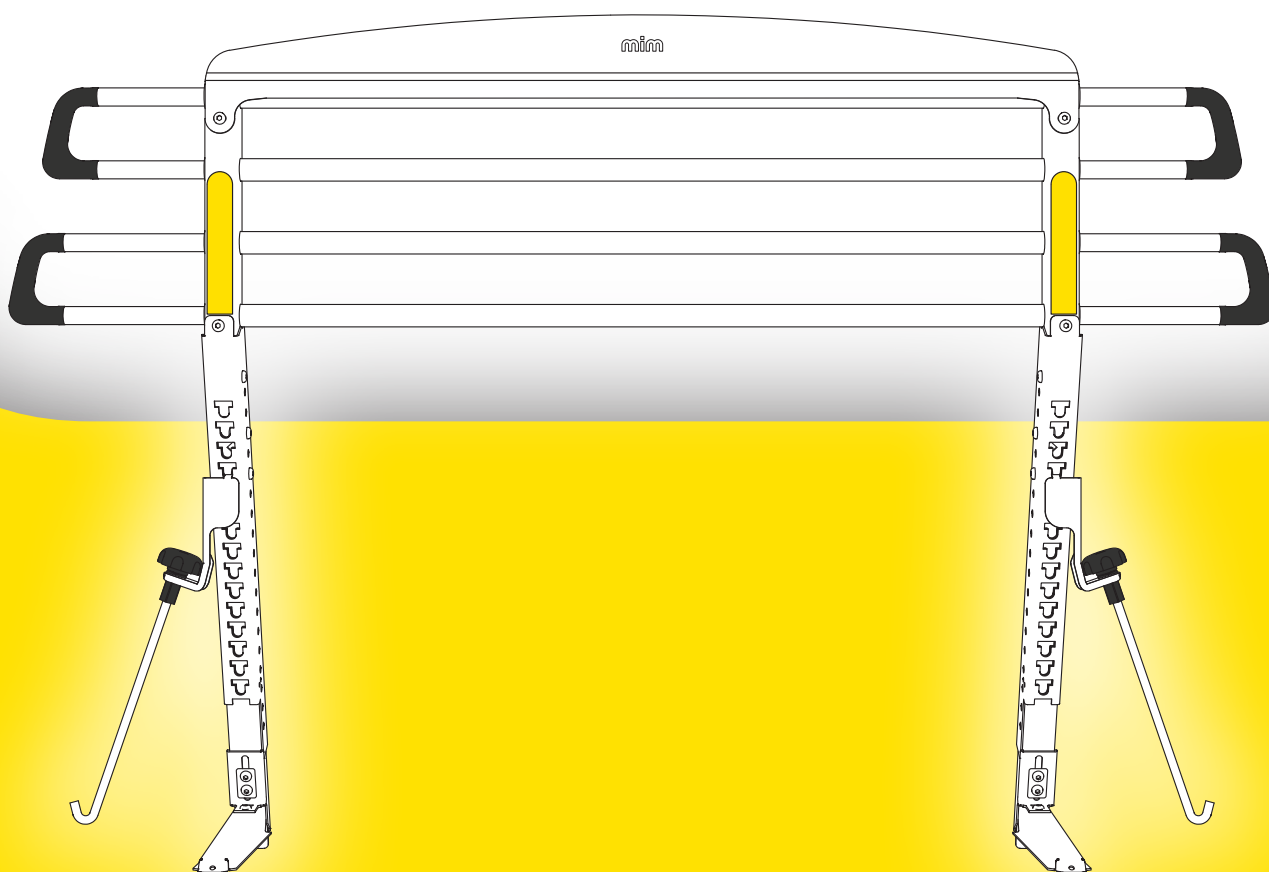

mimSAFE

www.mimsafe.se

ASSEMBLY INSTRUCTIONS

VARIOBARRIER

small

A F524
Part no 1x

B F521
Part no 4x

C FS508
Part no 1x

D F514L
Part no 1x

E F514R
Part no 1x

F F522
Part no 2x

G F526L
Part no 1x

H F526R
Part no 1x

I F510L
Part no 1x

J F510R
Part no 1x

<p>M-10700 4X</p> <p>OPTIONAL</p>	<p>F529 2X</p> <p>K</p>	<p>F527 2X</p> <p>L</p>	<p>F528 2X</p> <p>M</p>	<p>M-460641AY 8X</p> <p>rubber end caps</p>	<p>M-460641AL 8X</p> <p>plastic end caps</p>	<p>F290A 2X</p>
<p>M-SM6X14AI 18X</p>	<p>ALLEN KEY 4 1X</p>	<p>M-10683 2X</p>	<p>M-460641K 2X</p>	<p>M-460641I 2X</p>		