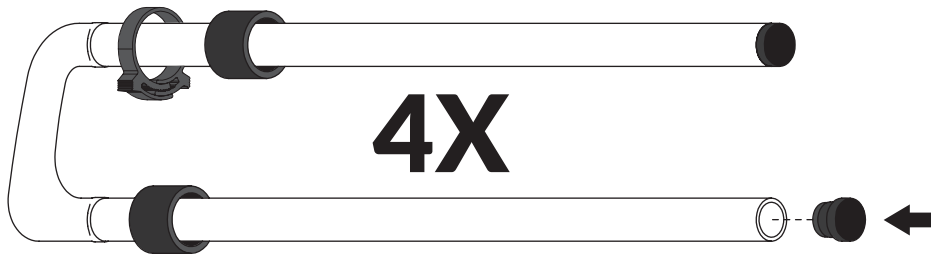

STEP
1

STEP
2

STEP
3

STEP
4