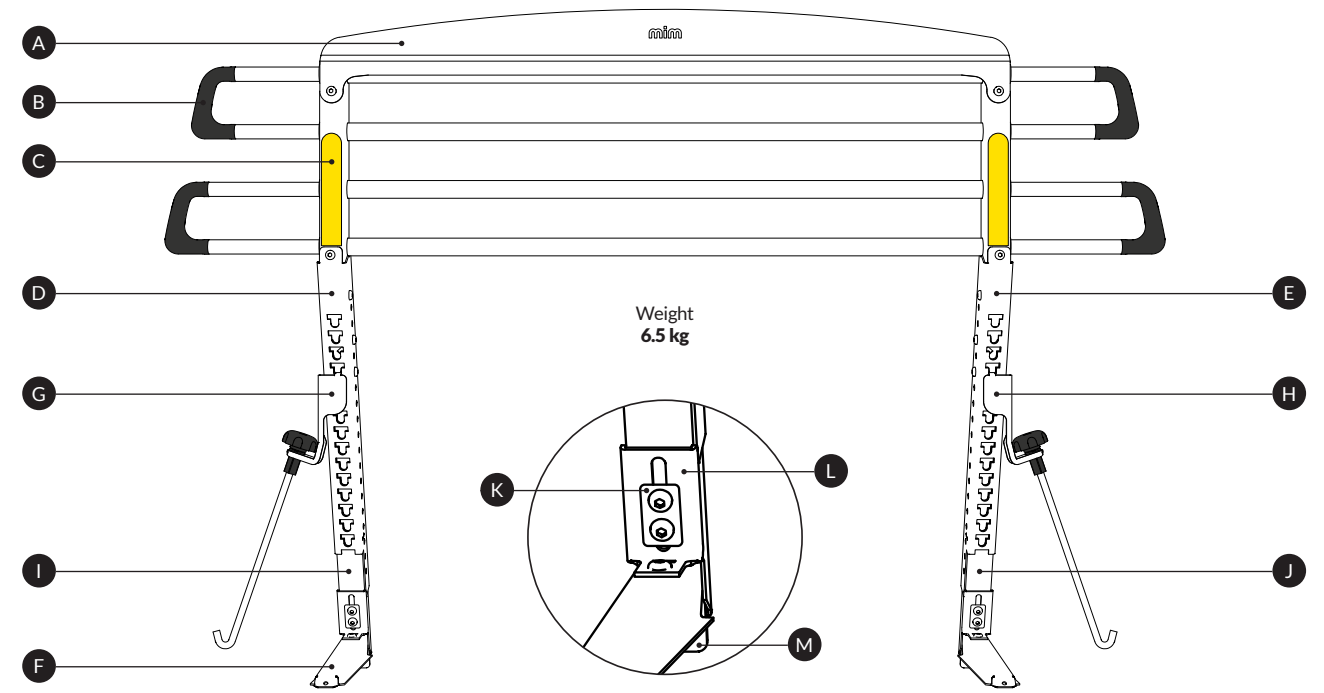

mimSAFE

www.mimsafe.se

ASSEMBLY INSTRUCTIONS

VARIOBARRIER

small

A F524
Part no 1x

B F521
Part no 4x

C FS508
Part no 1x

D F514L
Part no 1x

E F514R
Part no 1x

F F522
Part no 2x

G F526L
Part no 1x

H F526R
Part no 1x

I F510L
Part no 1x

J F510R
Part no 1x

<p>M-10700 4X</p> <p>OPTIONAL</p>	<p>F529 2X</p> <p>K</p>	<p>F527 2X</p> <p>L</p>	<p>F528 2X</p> <p>M</p>	<p>M-460641AY 8X</p> <p>rubber end caps</p>	<p>M-460641AL 8X</p> <p>plastic end caps</p>	<p>F290A 2X</p>
<p>M-SM6X14AI 18X</p>	<p>ALLEN KEY 4 1X</p>	<p>M-10683 2X</p>	<p>M-460641K 2X</p>	<p>M-460641I 2X</p>		