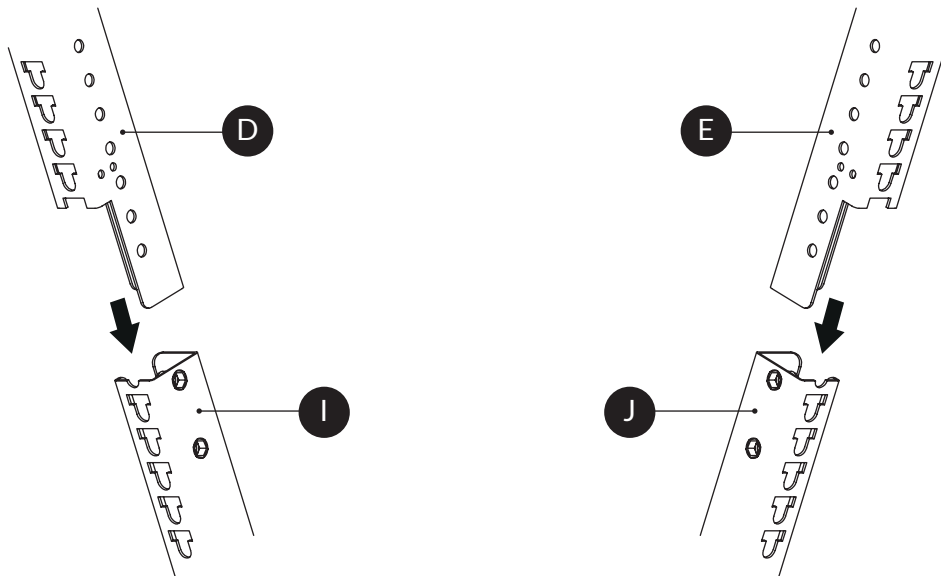

mimSAFE

www.mimsafe.se

ASSEMBLY INSTRUCTIONS

VARIOBARRIER

small

A F524
Part no 1x

B F521
Part no 4x

C FS508
Part no 1x

D F514L
Part no 1x

E F514R
Part no 1x

F F522
Part no 2x

G F526L
Part no 1x

H F526R
Part no 1x

I F510L
Part no 1x

J F510R
Part no 1x

<p>M-10700 4X</p> <p>OPTIONAL</p>	<p>F529 2X</p> <p>K</p>	<p>F527 2X</p> <p>L</p>	<p>F528 2X</p> <p>M</p>	<p>M-460641AY 8X</p> <p>rubber end caps</p>	<p>M-460641AL 8X</p> <p>plastic end caps</p>	<p>F290A 2X</p>
<p>M-SM6X14AI 18X</p>	<p>ALLEN KEY 4 1X</p>	<p>M-10683 2X</p>	<p>M-460641K 2X</p>	<p>M-460641I 2X</p>		

STEP
1

STEP
2

STEP
3

STEP
4

STEP
5

STEP
6

STEP
7

STEP
8

STEP
9

STEP
10

STEP
11

STEP
12

STEP
13

- M-SM6X14AI
4X

- M-10683
2X

STEP
14