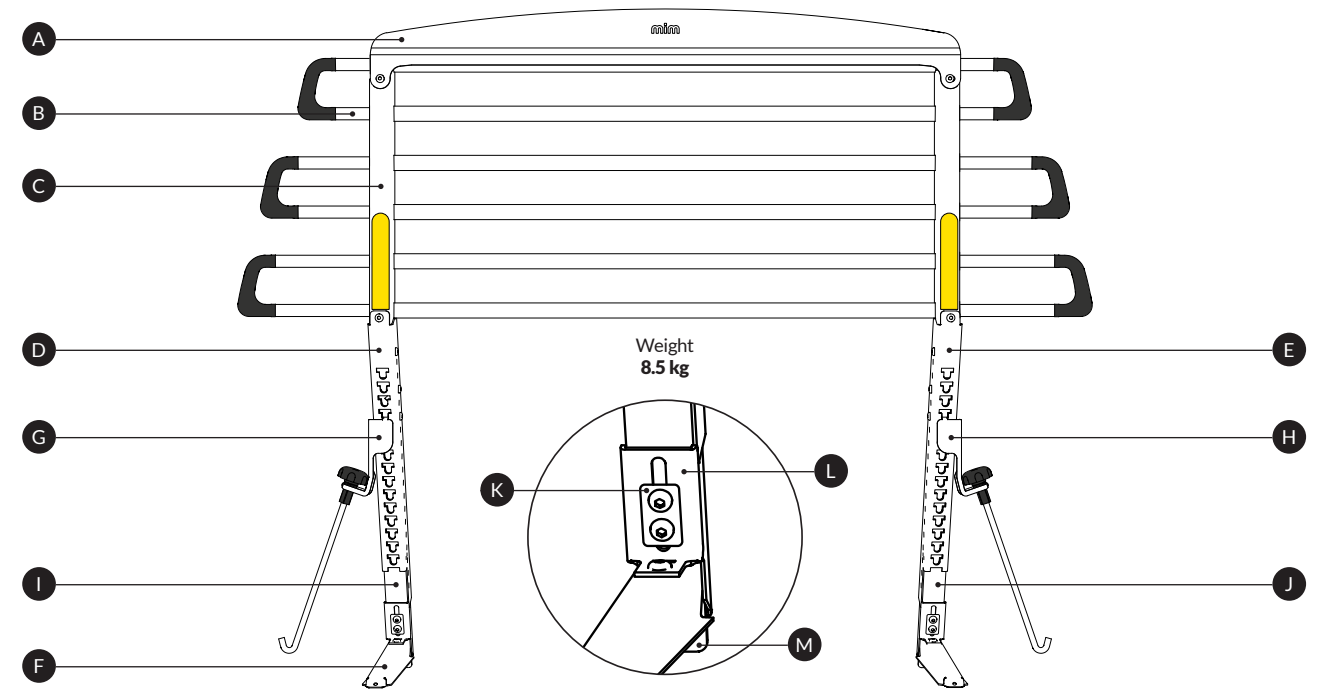

mimSAFE

www.mimsafe.se

ASSEMBLY INSTRUCTIONS

VARIOBARRIER

medium

A F524
Part no 1x

B F521
Part no 6x

C FS509
Part no 1x

D F514L
Part no 1x

E F514R
Part no 1x

F F522
Part no 2x

G F526L
Part no 1x

H F526R
Part no 1x

I F510L
Part no 1x

J F510R
Part no 1x

| | | | | | | |
|--|------------------------------------|------------------------------------|------------------------------------|--|---|-----------------------------|
| <p>M-10700 6X</p> <p>OPTIONAL</p> | <p>F529 2X</p> <p>K</p> | <p>F527 2X</p> <p>L</p> | <p>F528 2X</p> <p>M</p> | <p>M-460641AY 12X</p> <p>rubber end caps</p> | <p>M-460641AL 12X</p> <p>plastic end caps</p> | <p>M-M37202_2004 2X</p> |
| <p>M-SM6X14AI 18X</p> | <p>ALLEN KEY 4 1X</p> | <p>M-10683 2X</p> | <p>M-460641K 2X</p> | <p>M-460641I 2X</p> | | |